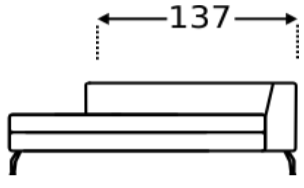

Typ Nr. 11  
Sofa 2-sitzig Arm rechts  
2xStegkissen 70x50 mit Rolle 10cm

178 x 95

Typ Nr. 12  
Sofa 2-sitzig Arm links  
2xStegkissen 70x50 mit Rolle 10cm

178 x 95

Maße

Typ Nr. 13  
Langottomane Armteil rechts  
1xStegkissen 70x70 mit Rolle 10cm

95 x 198

Typ Nr. 14  
Langottomane Armteil links  
1xStegkissen 70x70 mit Rolle 10cm

95 x 198

Extrakissen möglich