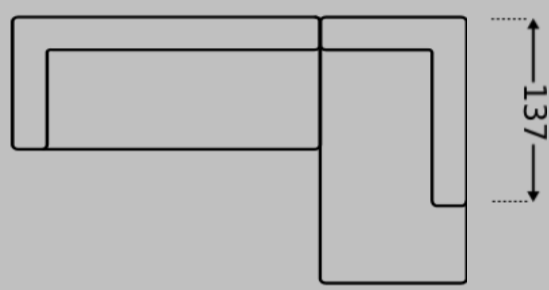

Maße

Typ Nr. 1  
Kombination-Nr. 1  
bestehend aus Sofa 2 Arm L  
und Langottomane Arm R  
2xStegkissen 70x50 mit Rolle 10cm  
1xStegkissen 70x70 mit Rolle 10cm

273 x 198

Typ Nr. 2  
Kombination-Nr. 2  
bestehend aus Sofa 2 Arm R  
und Langttomane Arm L  
2xStegkissen 70x50 mit Rolle 10cm  
1xStegkissen 70x70 mit Rolle 10cm

273 x 198

Typ Nr. 3  
Kombination-Nr. 3  
bestehend aus Sofa 3 Arm L  
und Langottomane Arm R  
2xStegkissen 70x50 mit Rolle 10cm  
1xStegkissen 70x70 mit Rolle 10cm

296 x 198

Typ Nr. 4  
Kombination-Nr. 4  
bestehend aus Sofa 3 Arm R  
und Langttomane Arm L  
2xStegkissen 70x50 mit Rolle 10cm  
1xStegkissen 70x70 mit Rolle 10cm

296 x 198

Typ Nr. 5  
Sofa 3 - sitzig  
2xStegkissen 70x50 mit Rolle 10cm

221 x 95

Typ Nr. 6  
Sofa 2,5-sitzig  
2xStegkissen 70x50 mit Rolle 10cm

207 x 95

Typ Nr. 7  
Sofa 2-sitzig  
2xStegkissen 60x50 mit Rolle 10cm

Typ Nr. 11  
Sofa 2-sitzig Arm rechts  
2xStegkissen 70x50 mit Rolle 10cm

178 x 95

Typ Nr. 12  
Sofa 2-sitzig Arm links  
2xStegkissen 70x50 mit Rolle 10cm

178 x 95

Maße

Typ Nr. 13  
Langottomane Armteil rechts  
1xStegkissen 70x70 mit Rolle 10cm