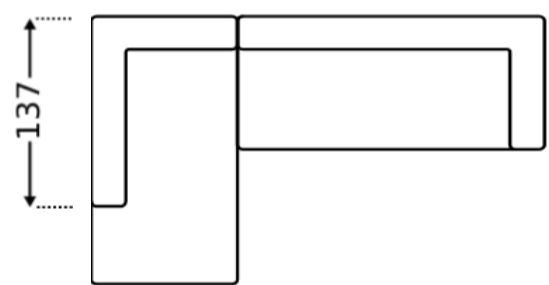

Maße

Typ Nr. 1  
Kombination-Nr. 1  
bestehend aus Sofa 2 Arm L  
und Langottomane Arm R  
2xStegkissen 70x50 mit Rolle 10cm  
1xStegkissen 70x70 mit Rolle 10cm

273 x 198

Typ Nr. 2  
Kombination-Nr. 2  
bestehend aus Sofa 2 Arm R  
und Langttomane Arm L  
2xStegkissen 70x50 mit Rolle 10cm  
1xStegkissen 70x70 mit Rolle 10cm

273 x 198

Typ Nr. 3  
Kombination-Nr. 3  
bestehend aus Sofa 3 Arm L  
und Langottomane Arm R  
2xStegkissen 70x50 mit Rolle 10cm  
1xStegkissen 70x70 mit Rolle 10cm

296 x 198

Typ Nr. 4  
Kombination-Nr. 4  
bestehend aus Sofa 3 Arm R  
und Langttomane Arm L  
2xStegkissen 70x50 mit Rolle 10cm  
1xStegkissen 70x70 mit Rolle 10cm

296 x 198

Typ Nr. 5  
Sofa 3 - sitzig  
2xStegkissen 70x50 mit Rolle 10cm

221 x 95

Typ Nr. 6  
Sofa 2,5-sitzig  
2xStegkissen 70x50 mit Rolle 10cm

207 x 95

Typ Nr. 7  
Sofa 2-sitzig  
2xStegkissen 60x50 mit Rolle 10cm