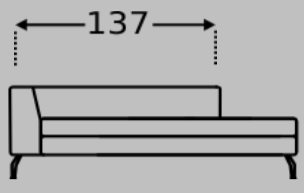

194 x 95

Typ Nr. 8  
Hocker 88x54

88 x 54

Typ Nr. 9  
Sofa 3-sitzig Armteil rechts  
2xStegkissen 70x50 mit Rolle 10cm

201 x 95

Typ Nr. 10  
Sofa 3-sitzig Armteil links  
2xStegkissen 70x50 mit Rolle 10cm

201 x 95

Typ Nr. 11  
Sofa 2-sitzig Arm rechts  
2xStegkissen 70x50 mit Rolle 10cm

178 x 95

Typ Nr. 12  
Sofa 2-sitzig Arm links  
2xStegkissen 70x50 mit Rolle 10cm

178 x 95

Maße

Typ Nr. 13  
Langottomane Armteil rechts  
1xStegkissen 70x70 mit Rolle 10cm

95 x 198

Typ Nr. 14  
Langottomane Armteil links  
1xStegkissen 70x70 mit Rolle 10cm

95 x 198

Extrakissen möglich