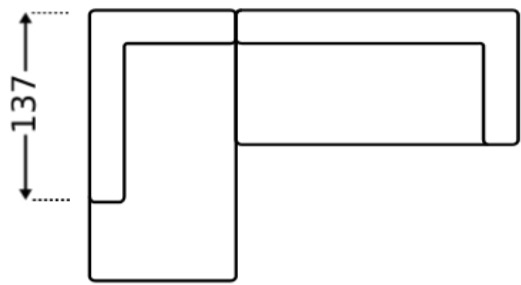

Maße

Typ Nr. 1  
Kombination-Nr. 1  
bestehend aus Sofa 2 Arm L  
und Langottomane Arm R  
2xStegkissen 70x50 mit Rolle 10cm  
1xStegkissen 70x70 mit Rolle 10cm

273 x 198

Typ Nr. 2  
Kombination-Nr. 2  
bestehend aus Sofa 2 Arm R  
und Langttomane Arm L  
2xStegkissen 70x50 mit Rolle 10cm  
1xStegkissen 70x70 mit Rolle 10cm

273 x 198

Typ Nr. 3  
Kombination-Nr. 3  
bestehend aus Sofa 3 Arm L  
und Langottomane Arm R  
2xStegkissen 70x50 mit Rolle 10cm  
1xStegkissen 70x70 mit Rolle 10cm

296 x 198

Typ Nr. 4  
Kombination-Nr. 4  
bestehend aus Sofa 3 Arm R  
und Langttomane Arm L  
2xStegkissen 70x50 mit Rolle 10cm  
1xStegkissen 70x70 mit Rolle 10cm

296 x 198

Typ Nr. 5  
Sofa 3 - sitzig  
2xStegkissen 70x50 mit Rolle 10cm

221 x 95

Typ Nr. 6  
Sofa 2,5-sitzig  
2xStegkissen 70x50 mit Rolle 10cm

207 x 95

Typ Nr. 7  
Sofa 2-sitzig  
2xStegkissen 60x50 mit Rolle 10cm

95 x 198

Typ Nr. 14  
Langottomane Armteil links  
1xStegkissen 70x70 mit Rolle 10cm

95 x 198

Extrakissen möglich