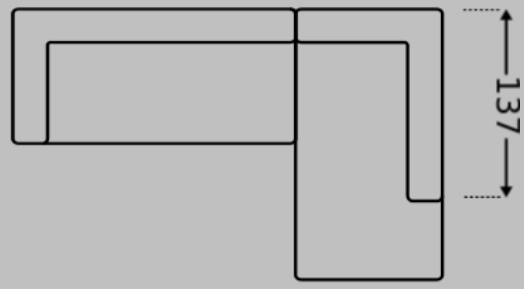

Maße

Typ Nr. 1  
Kombination-Nr. 1  
bestehend aus Sofa 2 Arm L  
und Langottomane Arm R  
2xStegkissen 70x50 mit Rolle 10cm  
1xStegkissen 70x70 mit Rolle 10cm

273 x 198

Typ Nr. 2  
Kombination-Nr. 2  
bestehend aus Sofa 2 Arm R  
und Langttomane Arm L  
2xStegkissen 70x50 mit Rolle 10cm  
1xStegkissen 70x70 mit Rolle 10cm

273 x 198

Typ Nr. 3  
Kombination-Nr. 3  
bestehend aus Sofa 3 Arm L  
und Langottomane Arm R  
2xStegkissen 70x50 mit Rolle 10cm  
1xStegkissen 70x70 mit Rolle 10cm

296 x 198

Typ Nr. 4  
Kombination-Nr. 4  
bestehend aus Sofa 3 Arm R  
und Langttomane Arm L  
2xStegkissen 70x50 mit Rolle 10cm  
1xStegkissen 70x70 mit Rolle 10cm

296 x 198

Typ Nr. 5  
Sofa 3 - sitzig  
2xStegkissen 70x50 mit Rolle 10cm

221 x 95

Typ Nr. 6  
Sofa 2,5-sitzig  
2xStegkissen 70x50 mit Rolle 10cm

207 x 95

Typ Nr. 7  
Sofa 2-sitzig  
2xStegkissen 60x50 mit Rolle 10cm

Typ Nr. 11  
Sofa 2-sitzig Arm rechts  
2xStegkissen 70x50 mit Rolle 10cm

178 x 95

Typ Nr. 12  
Sofa 2-sitzig Arm links  
2xStegkissen 70x50 mit Rolle 10cm

178 x 95

Maße

Typ Nr. 13  
Langottomane Armteil rechts  
1xStegkissen 70x70 mit Rolle 10cm