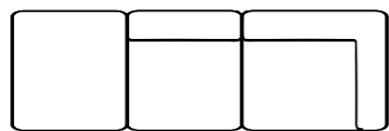

145 x 117

Typ Nr. 7  
Sofa 2,5-sitzig Arm links  
1x Spitzkissen 60 x 60  
2x Spitzkissen 50 x 50

145 x 117

Typ Nr. 8  
Eckement 117 x 117 links  
1x Spitzkissen 50 x 50  
2x Spitzkissen 40 x 40

117 x 117

Typ Nr. 9  
Eckelement 117x117 rechts  
1x Spitzkissen 50 x 50  
2x Spitzkissen 40 x 40

117 x 117

Maße

Typ Nr. 10  
 Kombination-Nr. 1 264 x 132  
 bestehend aus Eckelement 132x132 R  
 und Eckelement 132x132 L  
 2x Spitzkissen 60 x 60  
 4x Spitzkissen 50 x 50

Typ Nr. 11  
 Kombination-Nr. 2 356 x 132  
 bestehend aus Eckelement 132x132 L,  
 Element ohne Arm 132x112 und Hocker 132x112  
 2x Spitzkissen 60 x 60  
 4x Spitzkissen 50 x 50

Typ Nr. 12  
 Kombination-Nr. 3 356 x 132  
 bestehend aus Eckelement 132x132 R,  
 Element ohne Arm 132x112 und Hocker 132x112  
 2x Spitzkissen 60 x 60  
 4x Spitzkissen 50 x 50